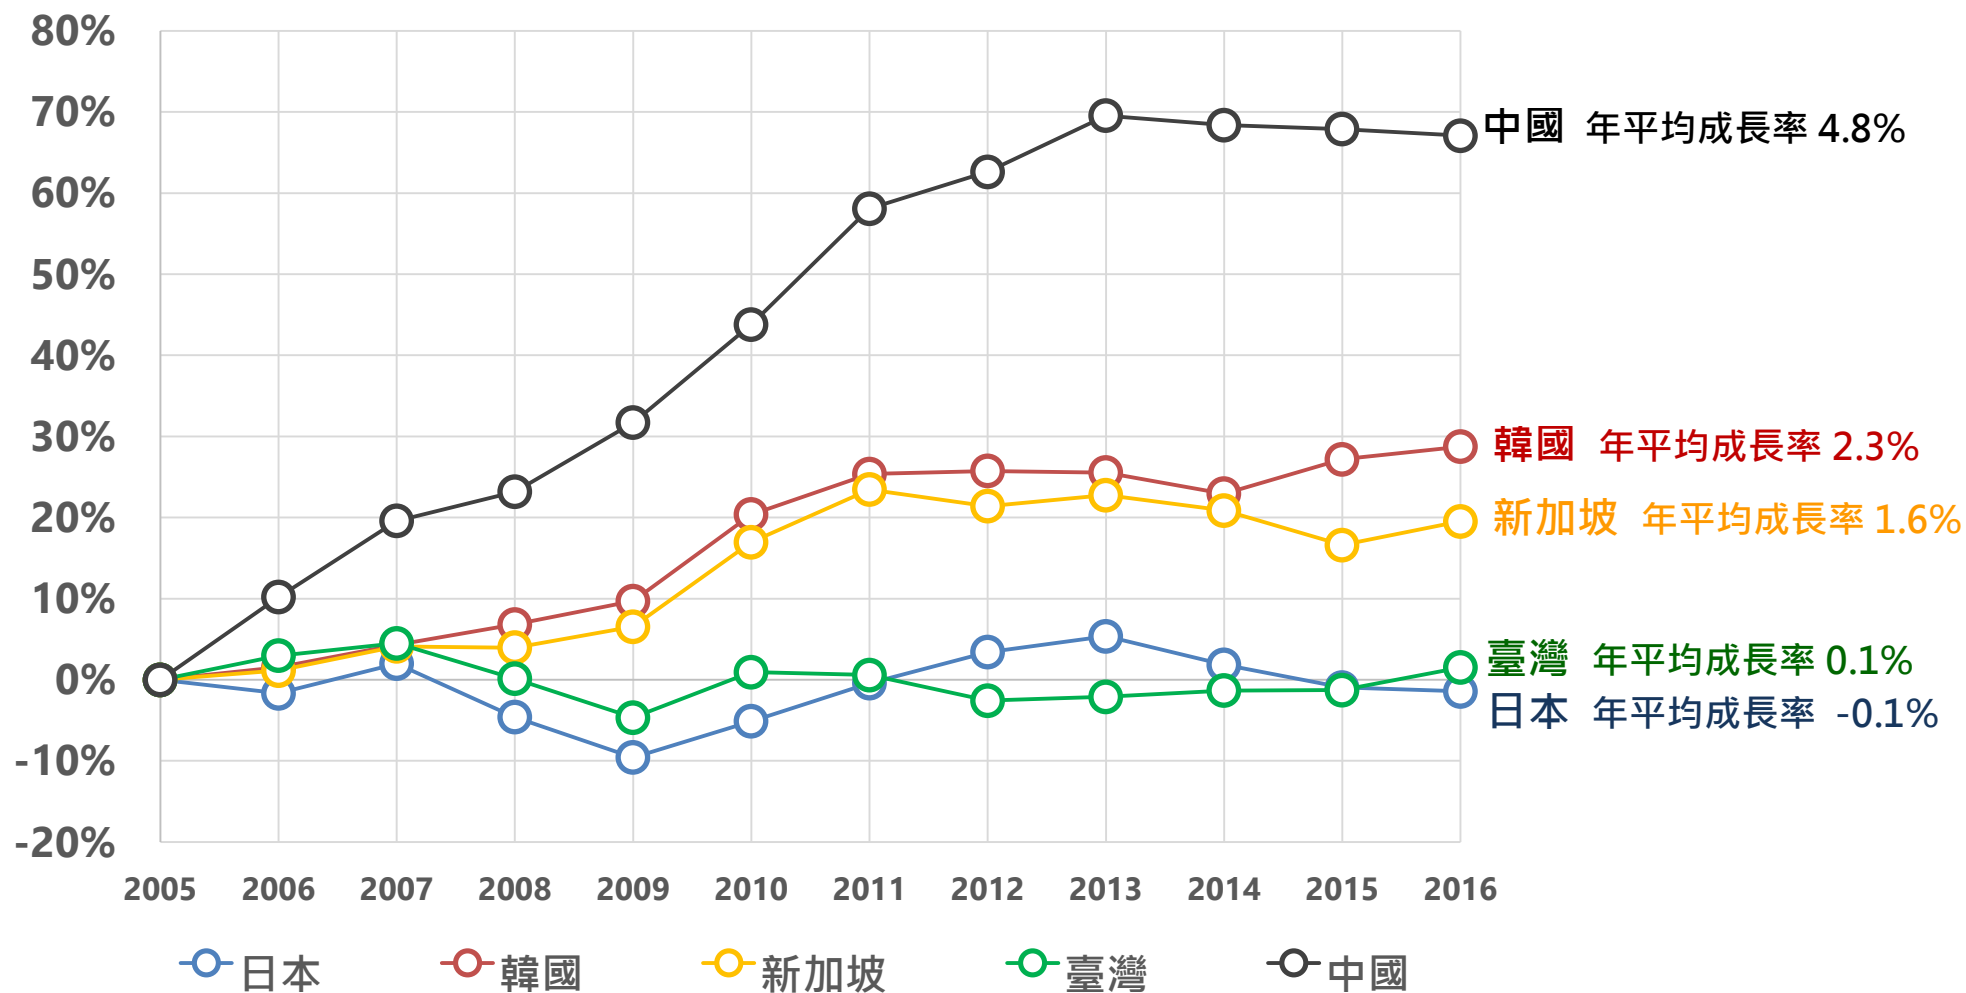

2005 年起能源燃燒二氧化碳排放量增減率

資料來源：國際能源總署(<http://www.iea.org/statistics/topics/CO2emissions>)